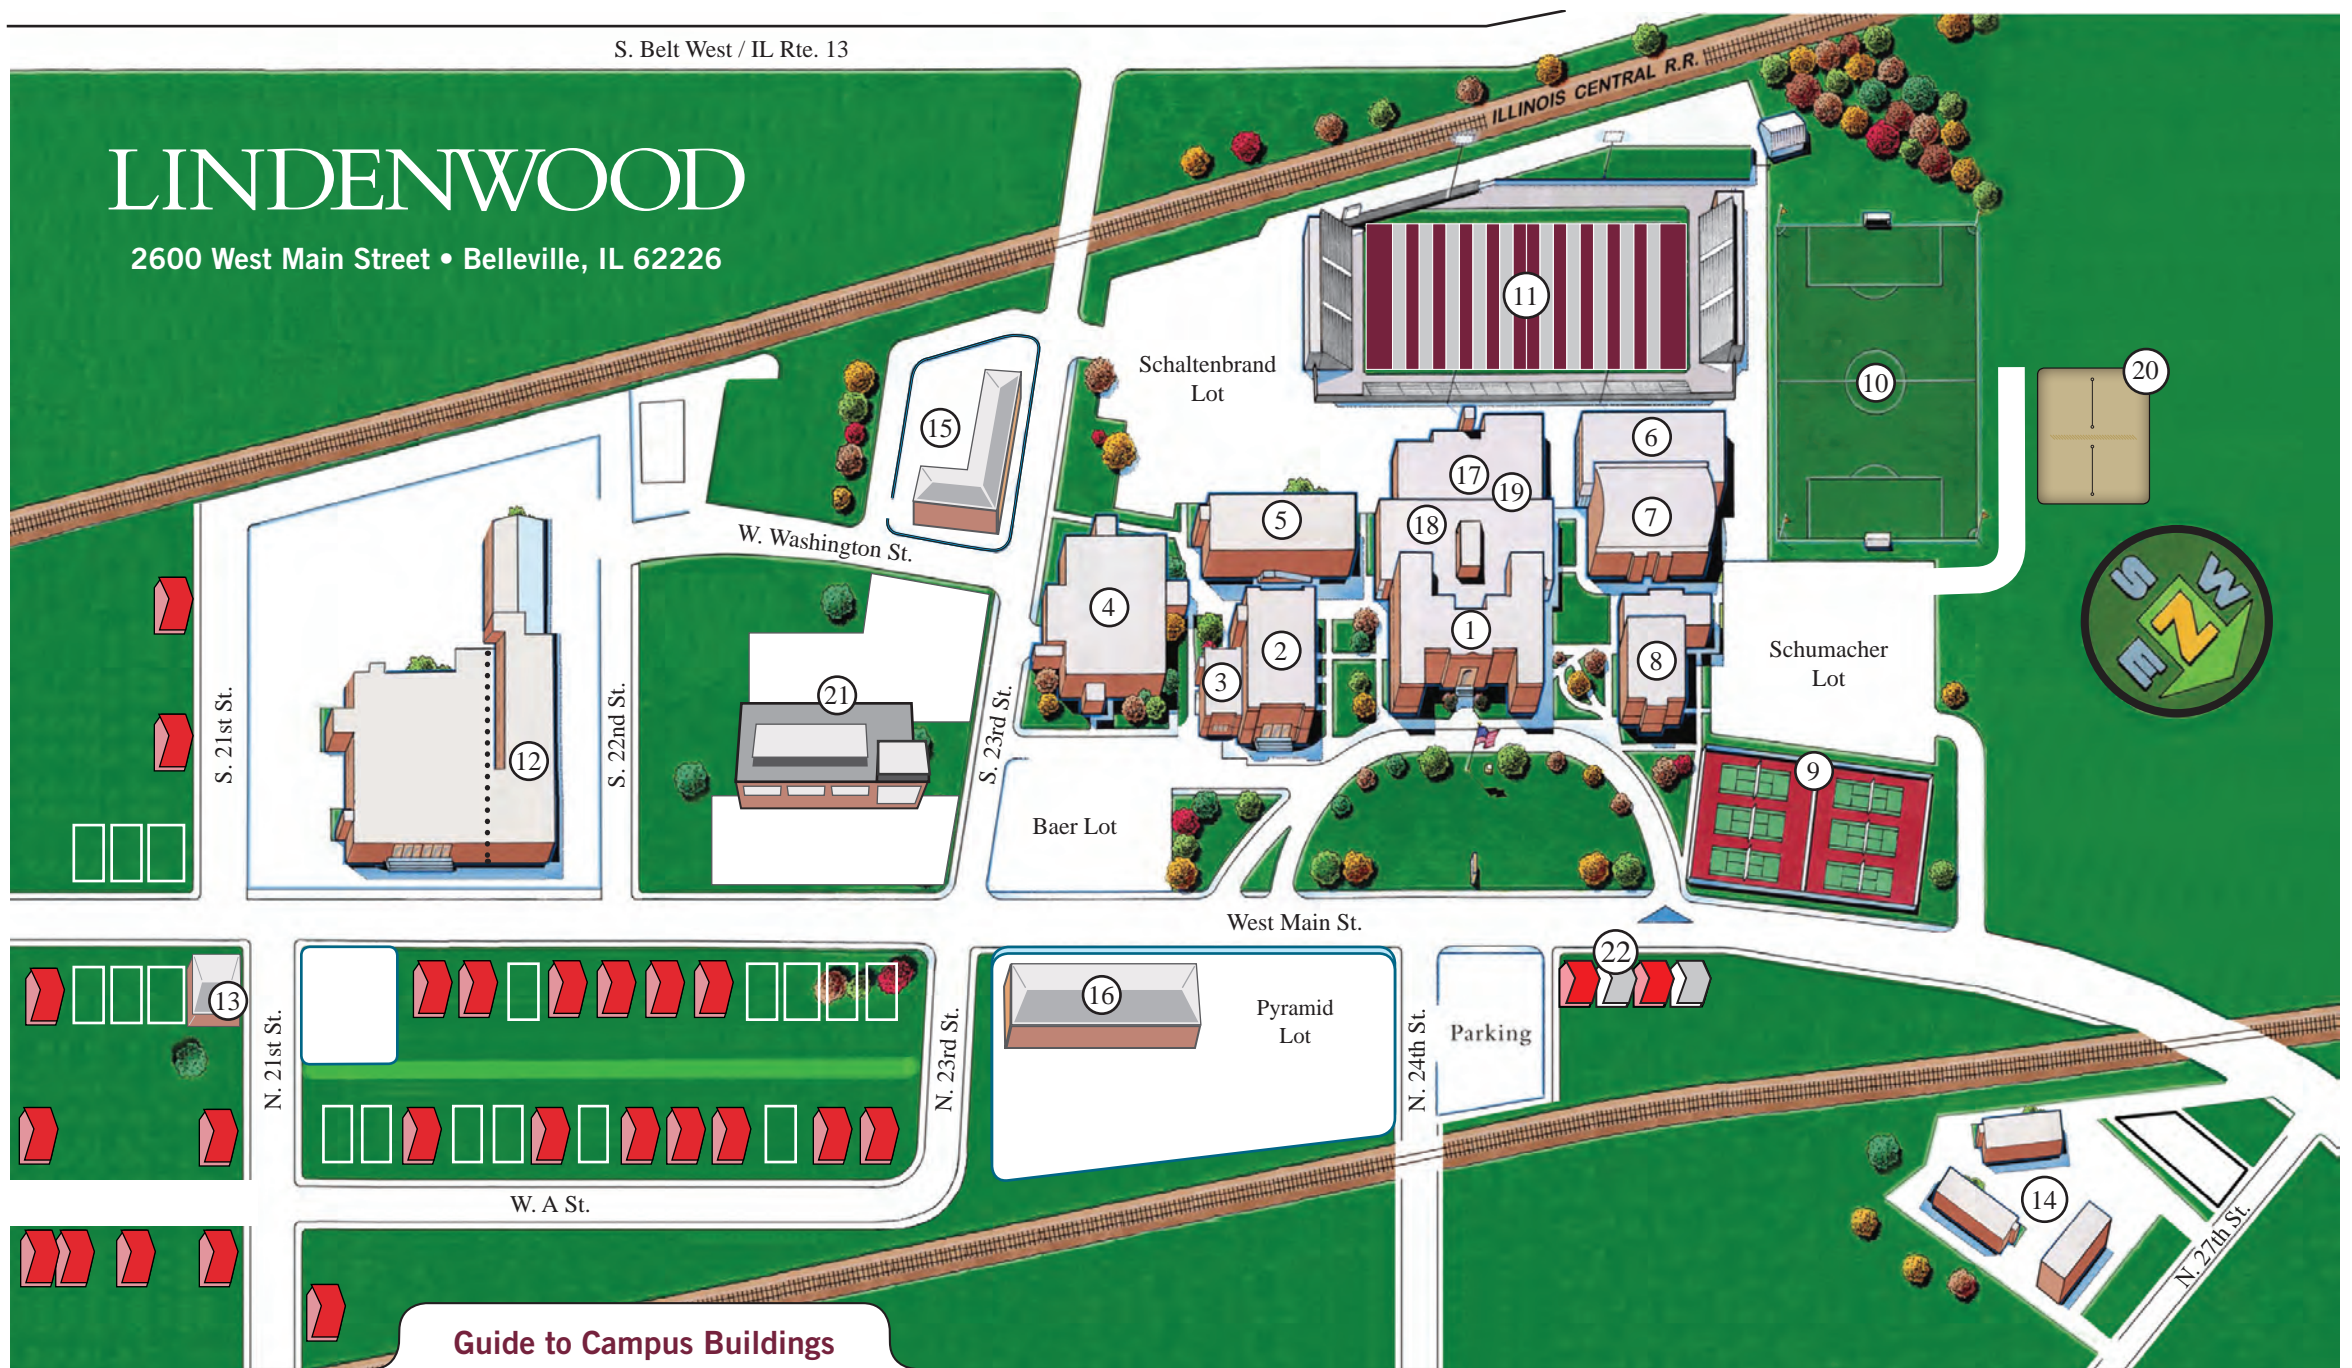

# LINDENWOOD

2600 West Main Street • Belleville, IL 62226

## Guide to Campus Buildings

- |  |  |  |   |  |
|--|--|--|---|--|
| <ul style="list-style-type: none"> <li>① Old Main Hall</li> <li>② Lindenwood Auditorium</li> <li>③ Alice E. Ackermann Welcome Center</li> <li>④ U.S. Senator Alan J. Dixon Student Center</li> </ul> | <ul style="list-style-type: none"> <li>⑤ Linden Hall</li> <li>⑥ Recreation Gym</li> <li>⑦ Lynx Arena</li> <li>⑧ Fitness and Training Center</li> <li>⑨ Badgley Tennis Complex</li> </ul> | <ul style="list-style-type: none"> <li>⑩ Lynx Field</li> <li>⑪ Lindenwood Stadium</li> <li>⑫ Lynx Lodge</li> <li>⑬ Student Counseling &amp; Resource Center</li> <li>⑭ Lynx Complex</li> </ul> | <ul style="list-style-type: none"> <li>⑮ Women's Residence Hall</li> <li>⑯ Fred J. Kern Residence Hall</li> <li>⑰ Communications Center</li> <li>⑱ West Wing</li> </ul> | <ul style="list-style-type: none"> <li>⑲ Major General William L. Enyart Veterans Success Center</li> <li>⑳ Sand Volleyball Courts</li> <li>㉑ Illinois State Police Metro-East Forensic Science Laboratory</li> <li>㉒ Lindenwood University-Belleville Public Safety and Security</li> </ul> |
|--|--|--|---|--|